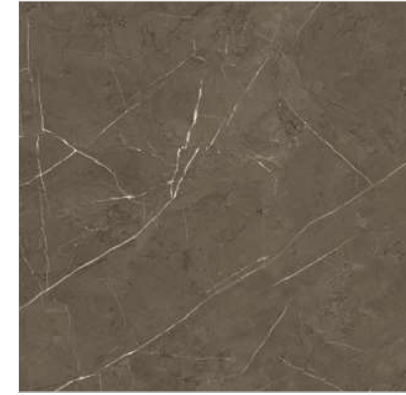

# PULPİS

www.ankaseramik.com.tr

PULPIS - PUL1 60x60 cm  
Krem / Cream

PULPIS - PUL2 60x60 cm  
Gri / Grey

PULPIS - PUL3 60x60 cm  
Haki / Olive

ÜRÜN CİNSİ PRODUCT TYPE	EBAT (cm.) SIZE (inch)	KALINLIK (cm.) THICKNESS	ADET / KUTU PCS. / BOX	M <sup>2</sup> / KUTU SQM. / BOX	KG. / KUTU KG. / BOX ±1	KUTU / PALET BOX / PAL.	M <sup>2</sup> / PALET SQM. / PAL.	ADET / PALET PCS. / PAL.	KG.(brüt) / PALET KG.(gross) / PAL. ±30
SIRLI PORSELEN GLAZED PORCELAIN	60x60 / 24"x24"	0,95	4	1,44	30	32	46,08	128	950