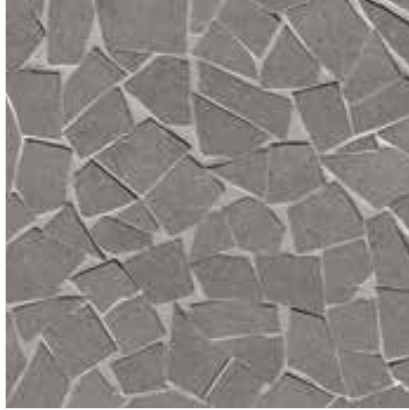

# ARTER

[www.ankaseramik.com.tr](http://www.ankaseramik.com.tr)

**ARTER - ART1** 45x45 cm  
Gri / Grey PEI4  **M**   **V2**

**ARTER - ART2** 45x45 cm  
Koyu Gri /  
Dark Grey PEI4  **M**   **V2**

| ÜRÜN ÇİNSİ<br>PRODUCT TYPE         | EBAT (cm.)<br>SIZE (inch) | KALINLIK (cm.)<br>THICKNESS | ADET / KUTU<br>PCS. / BOX | M <sup>2</sup> / KUTU<br>SQM. / BOX | KG. / KUTU<br>KG. / BOX ±1 | KUTU / PALET<br>BOX / PAL. | M <sup>2</sup> / PALET<br>SQM. / PAL. | ADET / PALET<br>PCS. / PAL. | KG.(Brüt)/PALET<br>KG.(gross)/ PAL. ±30 |
|------------------------------------|---------------------------|-----------------------------|---------------------------|-------------------------------------|----------------------------|----------------------------|---------------------------------------|-----------------------------|---|
| SIRLI PORSELEN<br>GLAZED PORCELAIN | 45x45 / 18"x18"           | 0,88                        | 7                         | 1,42                                | 26                         | 52                         | 73,71                                 | 364                         | 1420                                    |