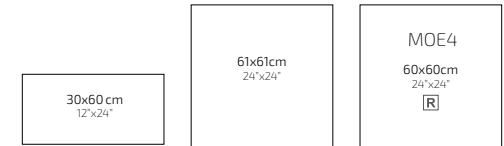

ÜRÜN CİNSİ PRODUCT TYPE	EBAT (cm.) SIZE (inch)	KALINLIK (cm.) THICKNESS	ADET / KUTU PCS. / BOX	M ² / KUTU SQM. / BOX	KG. / KUTU KG. / BOX #1	KUTU / PALET BOX / PAL.	M ² / PALET SQM. / PAL.	ADET / PALET PCS. / PAL.	KG.(Brüt)/PALET KG.(Gross) / PAL. #30
SIRLI PORSELEN GLAZED PORCELAIN	60x120 / 24"x48"	0,95	2	1,44	31	30	43,20	80	975

ÜRÜN CİNSİ PRODUCT TYPE	EBAT (cm.) SIZE (inch)	KALINLIK (cm.) THICKNESS	ADET / KUTU PCS. / BOX	M ² / KUTU SQM. / BOX	KG. / KUTU KG. / BOX #1	KUTU / PALET BOX / PAL.	M ² / PALET SQM. / PAL.	ADET / PALET PCS. / PAL.	KG.(Brüt)/PALET KG.(Gross) / PAL. #30
SIRLI PORSELEN GLAZED PORCELAIN	60x60 / 24"x24"	0,95	4	1,44	30	32	46,08	128	1000
SIRLI PORSELEN GLAZED PORCELAIN	60x120 / 24"x48"	0,95	2	1,44	31	30	43,20	60	975