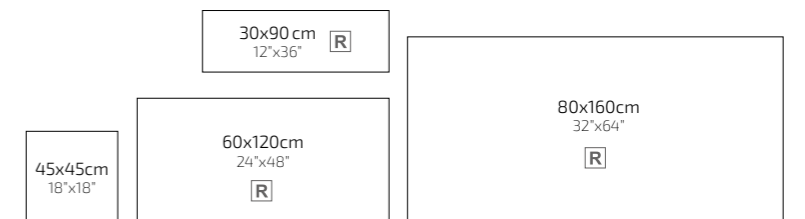

www.ankaseramik.com.tr

SAVA - SAV9

120x120 cm

R FL V3

ÜRÜN CİNSİ PRODUCT TYPE	EBAT (cm.) SIZE (inch)	KALINLIK (cm.) THICKNESS	ADET / KUTU PCS. / BOX	M <sup>2</sup> / KUTU SQM. / BOX	KG. / KUTU KG. / BOX ±1	KUTU / PALET BOX / PAL.	M <sup>2</sup> / PALET SQM. / PAL.	ADET / PALET PCS. / PAL.	KG.(Brüt)/PALET KG.(Gross) / PAL. ±30
SIRLI PORSELEN GLAZED PORCELAIN	120x120 / 48" x 48"	1,07	2	2,88	64	16	46,08	32	1050