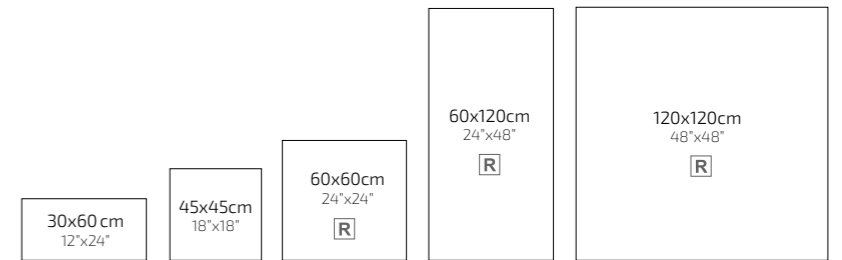

RİVA - RIV25 80x160 cm  
Bone / Bone PE4 R M V3

RİVA - RIV26 80x160 cm  
Açık Gri / Light Grey PE4 R M V3

RİVA - RIV27 80x160 cm  
Gri / Grey PE4 R M V3

RİVA - RIV28 80x160 cm  
Antrasit / Anthracite PE4 R M V3

ÜRÜN CİNSİ PRODUCT TYPE	EBAT (cm.) SIZE (inch)	KALINLIK (cm.) THICKNESS	ADET / KUTU PCS. / BOX	M <sup>2</sup> / KUTU SQM. / BOX	KG. / KUTU KG. / BOX ±1	KUTU / PALET BOX / PAL	M <sup>2</sup> / PALET SQM. / PAL	ADET / PALET PCS. / PAL	KG.(Brüt)/PALET KG.(Gross) / PAL ±30
SIRLI PORSELEN GLAZED PORCELAIN	80x160 / 32"x64"	1,1	1	1,28	27,92	36	46,08	36	1005