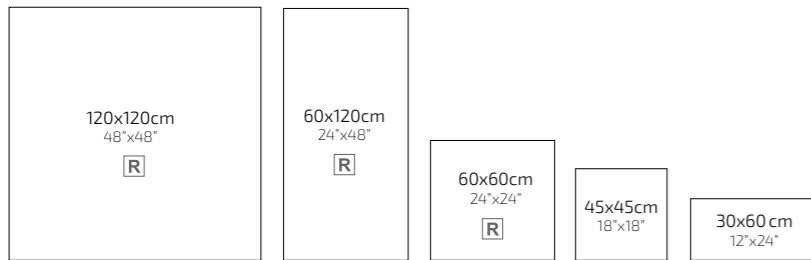

RİVA - RIV25 80x160 cm  
Bone / Bone PE4 R M V3

RİVA - RIV26 80x160 cm  
Açık Gri / Light Grey PE4 R M V3

RİVA - RIV27 80x160 cm  
Gri / Grey PE4 R M V3

RİVA - RIV28 80x160 cm  
Antrasit / Anthracite PE4 R M V3

ÜRÜN CİNSİ PRODUCT TYPE	EBAT (cm.) SIZE (inch)	KALINLIK (cm.) THICKNESS	ADET / KUTU PCS. / BOX	M <sup>2</sup> / KUTU SQM. / BOX	KG. / KUTU KG. / BOX ±1	KUTU / PALET BOX / PAL	M <sup>2</sup> / PALET SQM. / PAL	ADET / PALET PCS. / PAL	KG.(Brüt)/PALET KG.(Gross) / PAL ±30
SIRLI PORSELEN GLAZED PORCELAIN	80x160 / 32"x64"	1,1	1	1,28	27,92	36	46,08	36	1005