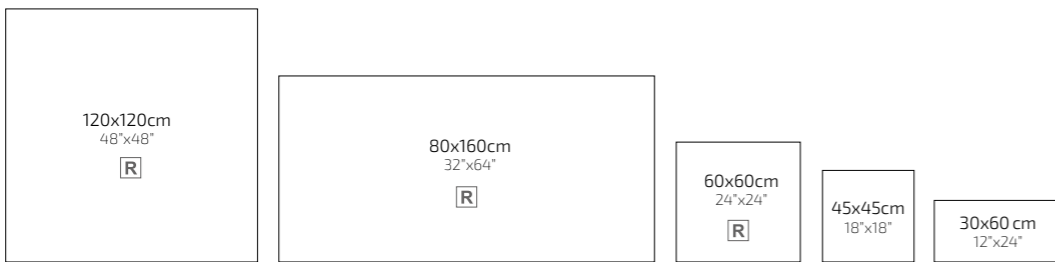

RİVA - RIV17 60x120 cm
Bone / Bone PEI4 R M V3

RİVA - RIV18 60x120 cm
Açık Gri / Light Grey PEI4 R M V3

RİVA - RIV19 60x120 cm
Gri / Grey PEI4 R M V3

RİVA - RIV20 60x120 cm
Antrasit / Anthracite PEI3 R M V3

RİVA - RIV29 60x120 cm
Dekor / Decor PEI3 R M V3

ÜRÜN CİNSİ PRODUCT TYPE	EBAT (cm.) SIZE (inch)	KALINLIK (cm.) THICKNESS	ADET / KUTU PCS. / BOX	M ² / KUTU SQM. / BOX	KG. / KUTU KG. / BOX ±1	KUTU / PALET BOX / PAL	M ² / PALET SQM. / PAL	ADET / PALET PCS. / PAL	KG.(Brüt)/PALET KG.(Gross) / PAL ±30
SIRLI PORSELEN GLAZED PORCELAIN	60x120 / 24"x48"	0,85	2	1,44	28,47	36	51,84	72	1025

ÜRÜN CİNSİ PRODUCT TYPE	EBAT (cm.) SIZE (inch)	KALINLIK (cm.) THICKNESS	ADET / KUTU PCS. / BOX	M ² / KUTU SQM. / BOX	KG. / KUTU KG. / BOX ±1	KUTU / PALET BOX / PAL	M ² / PALET SQM. / PAL	ADET / PALET PCS. / PAL	KG.(Brüt)/PALET KG.(Gross) / PAL ±30
SIRLI PORSELEN GLAZED PORCELAIN	60x120 / 24"x48"	0,85	2	1,44	28,47	36	51,84	72	1025