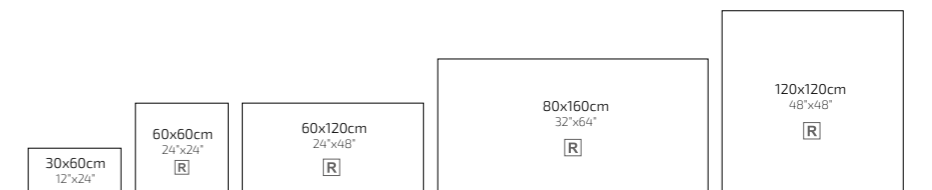

RİVA - RIV5 45x45 cm  
Bone / Bone PEI4 M V3

RİVA - RIV6 45x45 cm  
Açık Gri / Light Grey PEI4 M V3

RİVA - RIV7 45x45 cm  
Gri / Grey PEI4 M V3

RİVA - RIV8 45x45 cm  
Antrasit / Anthracite PEI3 M V3

www.ankaseramik.com.tr

ÜRÜN ÇİNSİ PRODUCT TYPE	EBAT (cm.) SIZE (inch)	KALINLIK (cm.) THICKNESS	ADET / KUTU PCS. / BOX	M <sup>2</sup> / KUTU SQM. / BOX	KG. / KUTU KG. / BOX ±1	KUTU / PALET BOX / PAL	M <sup>2</sup> / PALET SQM. / PAL	ADET / PALET PCS. / PAL	KG.(Brüt) / PALET KG.(Gross) / PAL ±30
SIRLI PORSELEN / GLAZED PORCELAIN	45x45 / 18"x18"	0,75	8	1,62	29,81	52	84,24	416	1550