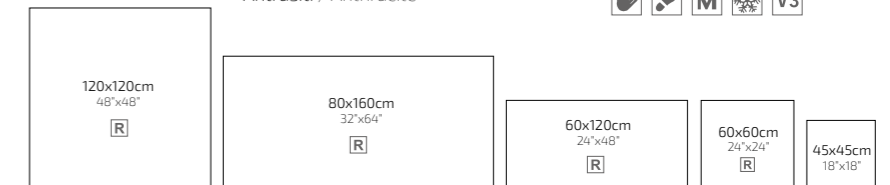

www.ankaseramik.com.tr

RİVA - RIV1 30x60 cm
Bone / Bone PEI4

RİVA - RIV2 30x60 cm
Açık Gri / Light Grey PEI4

RİVA - RIV3 30x60 cm
Gri / Grey PEI4

RİVA - RIV4 30x60 cm
Antrasiti / Anthracite PEI3

ÜRÜN CİNSİ PRODUCT TYPE	EBAT (cm.) SIZE (inch)	KALINLIK (cm.) THICKNESS	ADET / KUTU PCS. / BOX	M ² / KUTU SQM. / BOX	KG. / KUTU KG. / BOX ±1	KUTU / PALET BOX / PAL	M ² / PALET SQM. / PAL	ADET / PALET PCS. / PAL	KG.(Brüt) / PALET KG.(Gross) / PAL ±30
SIRLI PORSELEN / GLAZED PORCELAIN	30x60 / 12"x24"	0,8	10	1,80	31,88	32	57,60	320	1020