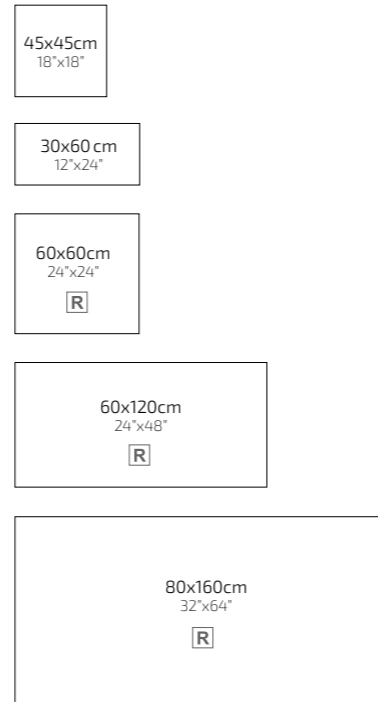

RİVA - RIV21 120x120 cm
Bone / Bone PEI4 R M V3

RİVA - RIV23 120x120 cm
Gri / Grey PEI4 R M V3

RİVA - RIV22 120x120 cm
Açık Gri / Light Grey PEI4 R M V3

RİVA - RIV24 120x120 cm
Antrasit / Anthracite PEI4 R M V3

ÜRÜN ÇİNSİ PRODUCT TYPE	EBAT (cm.) SIZE (inch)	KALINLIK (cm.) THICKNESS	ADET / KUTU PCS. / BOX	M ² / KUTU SQM. / BOX	KG. / KUTU KG. / BOX ±1	KUTU / PALET BOX / PAL	M ² / PALET SQM. / PAL	ADET / PALET PCS. / PAL	KG.(Brüt) / PALET KG.(Gross) / PAL ±30
SIRLI PORSELEN GLAZED PORCELAIN	120x120 / 48"x48"	1,07	2	2,88	64	16	46,08	32	1050