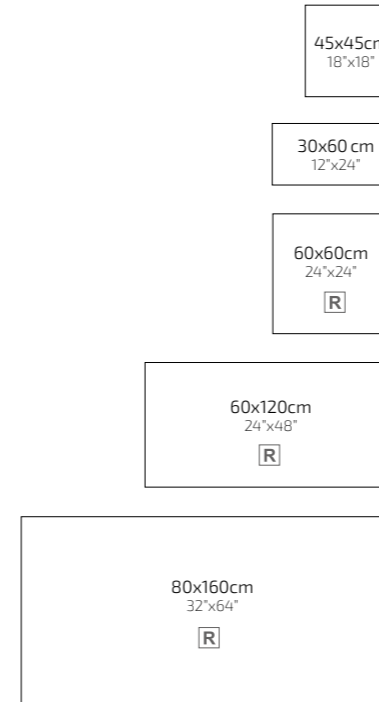

RİVA - RIV21 120x120 cm
Bone / Bone PEI4 R M V3

RİVA - RIV23 120x120 cm
Gri / Grey PEI4 R M V3

RİVA - RIV22 120x120 cm
Açık Gri / Light Grey PEI4 R M V3

RİVA - RIV24 120x120 cm
Antrasit / Anthracite PEI4 R M V3

ÜRÜN ÇİNSİ PRODUCT TYPE	EBAT (cm.) SIZE (inch)	KALINLIK (cm.) THICKNESS	ADET / KUTU PCS. / BOX	M ² / KUTU SQM. / BOX	KG. / KUTU KG. / BOX ±1	KUTU / PALET BOX / PAL	M ² / PALET SQM. / PAL	ADET / PALET PCS. / PAL	KG.(Brüt) / PALET KG.(Gross) / PAL ±30
SIRLI PORSELEN GLAZED PORCELAIN	120x120 / 48"x48"	1,07	2	2,88	64	16	46,08	32	1050