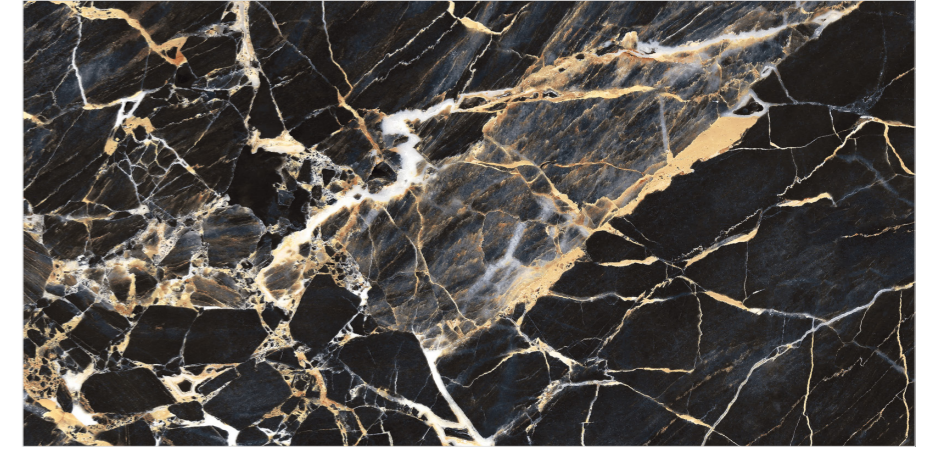

www.ankaseramik.com.tr

PORTORO - POR1

60x120 cm

R FL V3

ÜRÜN ÇİNSİ PRODUCT TYPE	EBAT (cm.) SIZE (inch)	KALINLIK (cm.) THICKNESS	ADET / KUTU PCS. / BOX	M ² / KUTU SQM. / BOX	KG. / KUTU KG. / BOX ±1	KUTU / PALET BOX / PAL	M ² / PALET SQM. / PAL	ADET / PALET PCS. / PAL	KG.(Brüt)/PALET KG.(Gross) / PAL ±30
SIRLI PORSELEN GLAZED PORCELAIN	60x120 / 24"x48"	0,85	2	1,44	28,47	36	51,84	72	1025