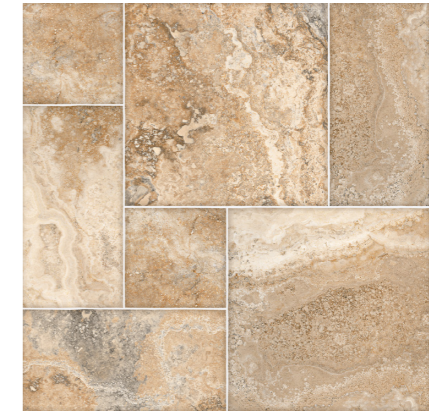

www.ankaseramik.com.tr

MONTANA - MNT1 45x45 cm
Gri / Grey PE4 M V3

MONTANA - MNT2 45x45 cm
Bej / Beige PE4 M V3

MONTANA - MNT3 45x45 cm
Antik / Antique PE3 M V3

ÜRÜN ÇİNSİ PRODUCT TYPE	EBAT (cm.) SIZE (inch)	KALINLIK (cm.) THICKNESS	ADET / KUTU PCS. / BOX	M ² / KUTU SQM. / BOX	KG. / KUTU KG. / BOX ±1	KUTU / PALET BOX / PAL	M ² / PALET SQM. / PAL	ADET / PALET PCS. / PAL	KG.(Brüt) / PALET KG.(Gross) / PAL ±30
SIRLI PORSELEN / GLAZED PORCELAIN	45x45 / 18"x18"	0,75	8	1,62	29,81	52	84,24	416	1550