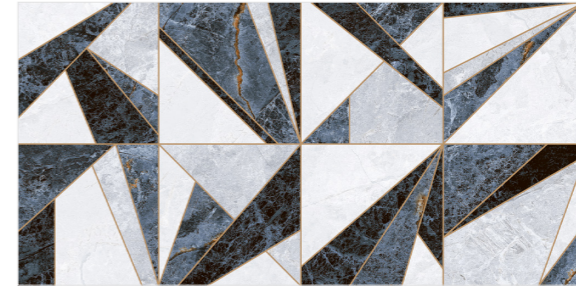

LİMA - LIM5 30x60 cm
Buz Mavisı / Ice Blue  

LİMA MODERN - LIM10 30x60 cm
Lacivert Dekor / Navy Blue Decor  

LİMA - LIM7 30x60 cm
Lacivert Dekor / Navy Blue Decor  

LİMA - LIM6 30x60 cm
Lacivert / Navy Blue  

LİMA - LIM12 45x45 cm
Buz Mavisı / Ice Blue  

www.ankaseramik.com.tr

ÜRÜN CİNSİ PRODUCT TYPE	EBAT (cm.) SIZE (inch)	KALINLIK (cm.) THICKNESS	ADET / KUTU PCS. / BOX	M ² / KUTU SQM. / BOX	KG. / KUTU KG. / BOX ±1	KUTU / PALET BOX / PAL	M ² / PALET SQM. / PAL	ADET / PALET PCS. / PAL	KG.(Brüt)/PALET KG.(Gross) / PAL ±30
DUVAR KAROSU/ WALL TILES	30x60 / 12"x24"	0,8	10	1,80	26,88	32	57,60	320	860
DEKOR/ DECOR	30x60 / 12"x24"	0,8	10	1,80	26,88	32	57,60	320	860
YER KAROSU/ FLOOR TILES	45x45 / 18"x18"	0,8	8	1,62	27,40	52	84,24	416	1425