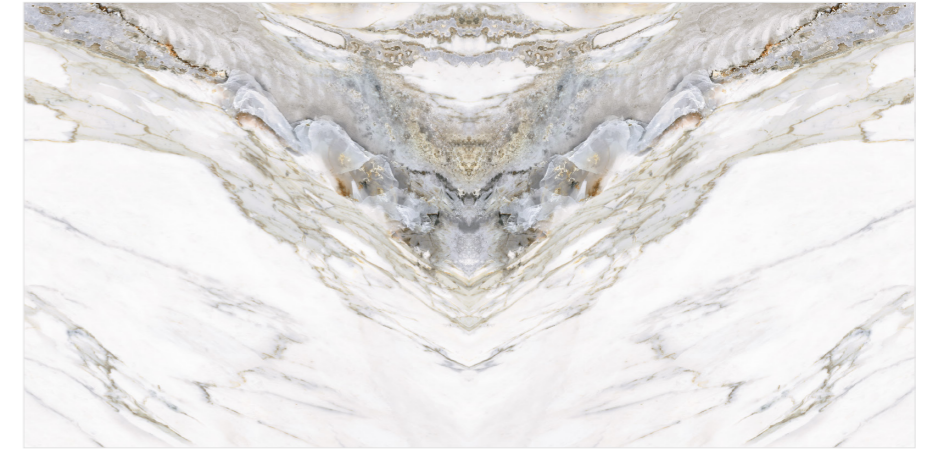

www.ankaseramik.com.tr

KRİSTAL - KIR2
Mavi / Blue

60x120 cm

KRİSTAL - KIR1
Bej / Beige

60x120 cm

ÜRÜN ÇİNSİ PRODUCT TYPE	EBAT (cm.) SIZE (inch)	KALINLIK (cm.) THICKNESS	ADET / KUTU PCS. / BOX	M ² / KUTU SQM. / BOX	KG. / KUTU KG. / BOX ±1	KUTU / PALET BOX / PAL	M ² / PALET SQM. / PAL	ADET / PALET PCS. / PAL	KG.(Brüt) / PALET KG.(Gross) / PAL ±30
SIRLI PORSELEN GLAZED PORCELAIN	60x120 / 24"x48"	0,85	2	1,44	28,47	36	51,84	72	1025