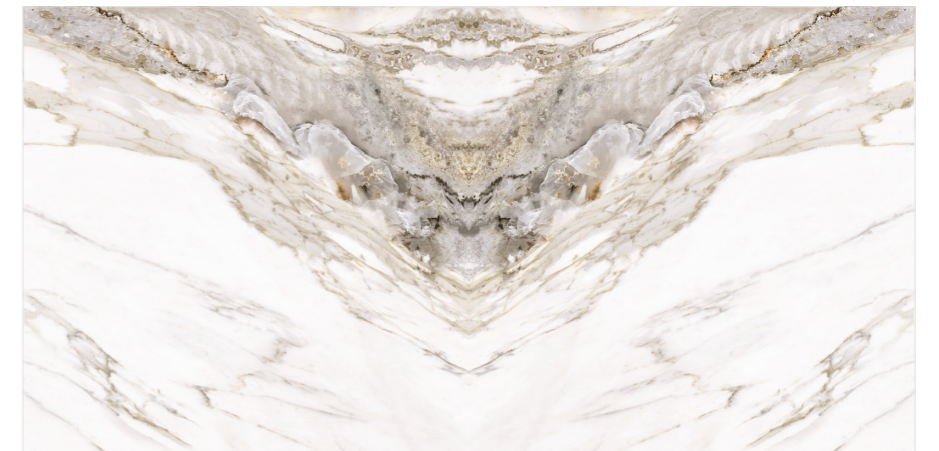

www.ankaseramik.com.tr

KRİSTAL - KIR2
Mavi / Blue

60x120 cm

KRİSTAL - KIR1
Bej / Beige

60x120 cm

ÜRÜN ÇİNSİ PRODUCT TYPE	EBAT (cm.) SIZE (inch)	KALINLIK (cm.) THICKNESS	ADET / KUTU PCS. / BOX	M ² / KUTU SQM. / BOX	KG. / KUTU KG. / BOX ±1	KUTU / PALET BOX / PAL	M ² / PALET SQM. / PAL	ADET / PALET PCS. / PAL	KG.(Brüt) / PALET KG.(Gross) / PAL ±30
SIRLI PORSELEN GLAZED PORCELAIN	60x120 / 24"x48"	0,85	2	1,44	28,47	36	51,84	72	1025