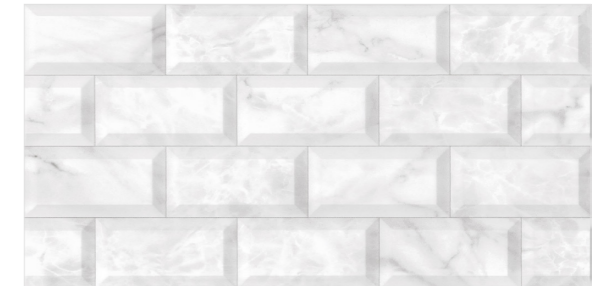

www.ankaseramik.com.tr

KONSEPT - KON1 30x60 cm
Beyaz / White

KONSEPT - KON3 30x60 cm
Bej / Beige

KONSEPT - KON2 30x60 cm
Siyah / Black

KONSEPT - KON5 30x60 cm
Gri / Grey

KONSEPT - KON4 30x60 cm
Multi / Multi

ÜRÜN ÇİNSİ PRODUCT TYPE	EBAT (cm.) SIZE (inch)	KALINLIK (cm.) THICKNESS	ADET / KUTU PCS. / BOX	M ² / KUTU SQM. / BOX	KG. / KUTU KG. / BOX ±1	KUTU / PALET BOX / PAL	M ² / PALET SQM. / PAL	ADET / PALET PCS. / PAL	KG.(Brüt)/PALET KG.(Gross) / PAL ±30
DUVAR KAROSU / WALL TILES	30x60 / 12"x24"	0,8	10	1,80	26,88	32	57,60	320	860