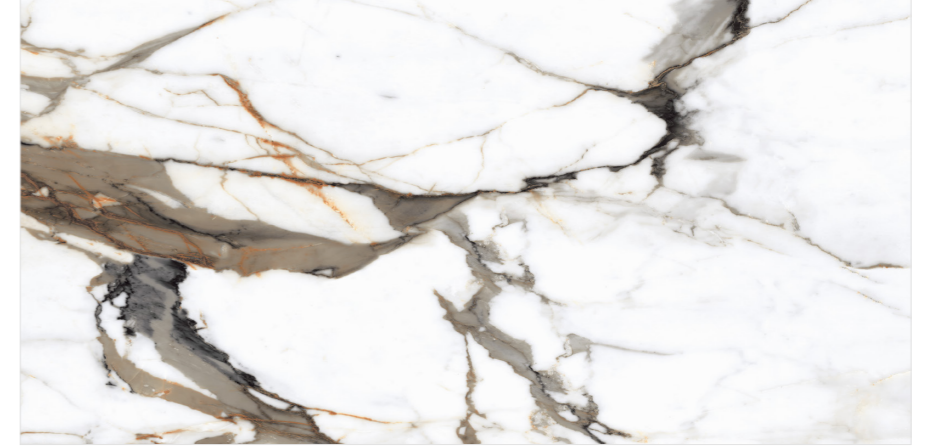

www.ankaseramik.com.tr

HİMALAYA - HIM1  
Kahve / Brown

60x120 cm

HİMALAYA - HIM2  
Siyah / Black

60x120 cm

ÜRÜN ÇİNSİ PRODUCT TYPE	EBAT (cm.) SIZE (inch)	KALINLIK (cm.) THICKNESS	ADET / KUTU PCS. / BOX	M <sup>2</sup> / KUTU SQM. / BOX	KG. / KUTU KG. / BOX ±1	KUTU / PALET BOX / PAL	M <sup>2</sup> / PALET SQM. / PAL	ADET / PALET PCS. / PAL	KG.(Brüt) / PALET KG.(Gross) / PAL ±30
SIRLI PORSELEN GLAZED PORCELAIN	60x120 / 24"x48"	0,85	2	1,44	28,47	36	51,84	72	1025