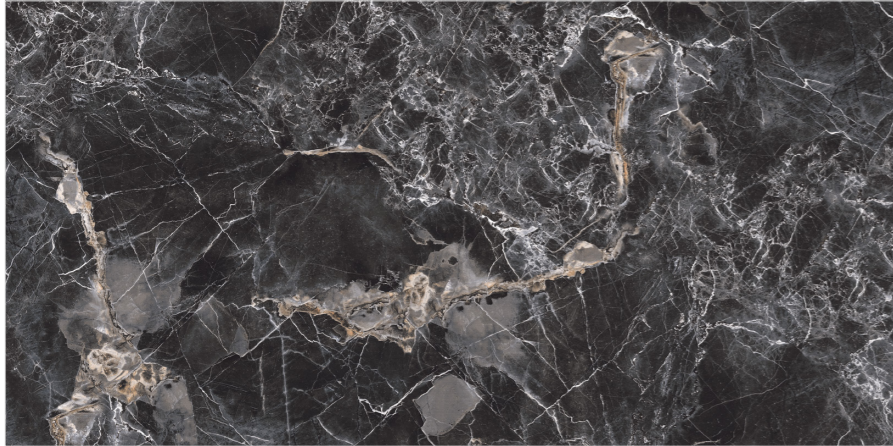

ELEGANT - ELE1

Beyaz / White

60x120 cm

R FL V3

ELEGANT - ELE3

Antrasit / Anthracite

60x120 cm

R FL V3

ELEGANT - ELE2

Siyah / Black

60x120 cm

R FL V3

45x45cm
18"x18"

30x60 cm
12"x24"

30x60 cm
12"x24"

45x45cm
18"x18"