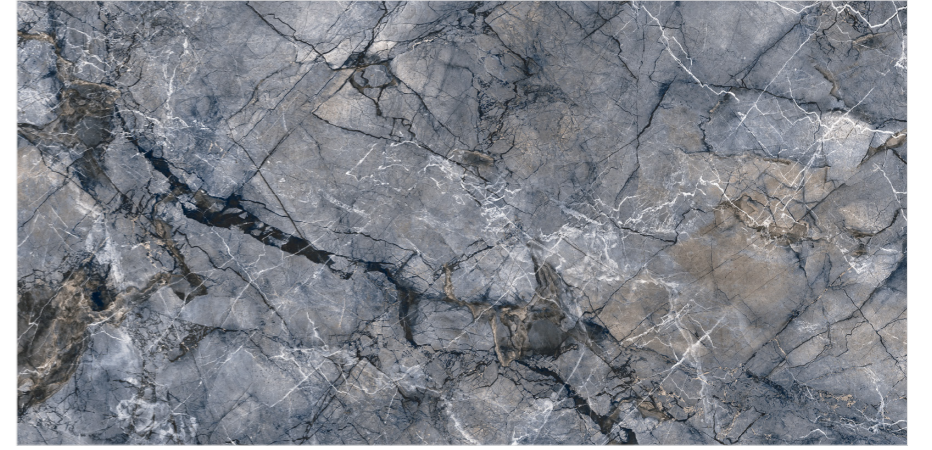

ELEGANT - ELE1

Beyaz / White

60x120 cm

R FL V3

ELEGANT - ELE3

Antrasit / Anthracite

60x120 cm

R FL V3