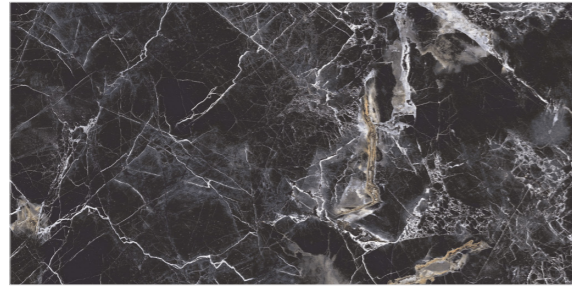

ELEGANT - ELE4 30x60 cm
Beyaz / White  

ELEGANT DAMASK - ELE7 30x60 cm
Siyah Dekor / Black Decor  

ELEGANT - ELE5 30x60 cm
Siyah / Black  

ELEGANT MODERN - ELE8 30x60 cm
Siyah Dekor / Black Decor  

ELEGANT DAMASK - ELE9 30x60 cm
Antrasit Dekor / Anthracite Decor  

ELEGANT - ELE6 30x60 cm
Antrasit / Anthracite  

ELEGANT MODERN - ELE10 30x60 cm
Antrasit Dekor / Anthracite Decor  

ELEGANT - ELE11 45x45 cm
Beyaz / White  

60x120cm
24"x48"

60x120cm
24"x48"

ÜRÜN CİNSİ PRODUCT TYPE	EBAT (cm.) SIZE (inch)	KALINLIK (cm.) THICKNESS	ADET / KUTU PCS. / BOX	M ² / KUTU SQM. / BOX	KG. / KUTU KG. / BOX ±1	KUTU / PALET BOX / PAL	M ² / PALET SQM. / PAL	ADET / PALET PCS. / PAL	KG.(Brüt)/PALET KG.(Gross) / PAL ±30
DUVAR KAROSU/ WALL TILES	30x60 / 12"x24"	0,8	10	1,80	26,88	32	57,60	320	860
DEKOR/ DECOR	30x60 / 12"x24"	0,8	10	1,80	26,88	32	57,60	320	860
YER KAROSU/ FLOOR TILES	45x45 / 18"x18"	0,8	8	1,62	27,40	52	84,24	416	1425