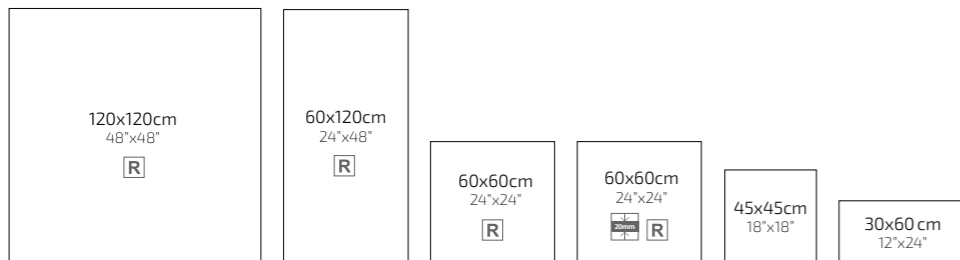

CEMENT - CEM9 80x160 cm
Bone / Bone PE4 R M V3

CEMENT - CEM10 80x160 cm
Açık Gri / Light Grey PE4 R M V3

CEMENT - CEM11 80x160 cm
Gri / Grey PE4 R M V3

CEMENT - CEM12 80x160 cm
Antrasit / Anthracite PE4 R M V3

ÜRÜN CİNSİ PRODUCT TYPE	EBAT (cm.) SIZE (inch)	KALINLIK (cm.) THICKNESS	ADET / KUTU PCS. / BOX	M ² / KUTU SQM. / BOX	KG. / KUTU KG. / BOX ±1	KUTU / PALET BOX / PAL	M ² / PALET SQM. / PAL	ADET / PALET PCS. / PAL	KG.(Brüt)/PALET KG.(Gross) / PAL ±30
SIRLI PORSELEN GLAZED PORCELAIN	80x160 / 32"x64"	1,1	1	1,28	27,92	36	46,02	36	1005