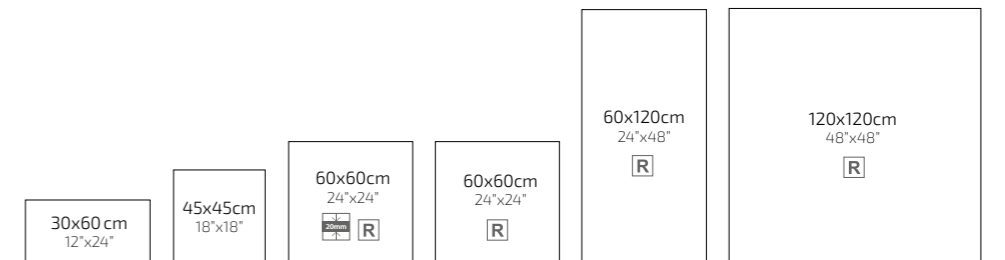

CEMENT - CEM9 80x160 cm
Bone / Bone PE4 R M V3

CEMENT - CEM10 80x160 cm
Açık Gri / Light Grey PE4 R M V3

CEMENT - CEM11 80x160 cm
Gri / Grey PE4 R M V3

CEMENT - CEM12 80x160 cm
Antrasit / Anthracite PE4 R M V3

ÜRÜN CİNSİ PRODUCT TYPE	EBAT (cm.) SIZE (inch)	KALINLIK (cm.) THICKNESS	ADET / KUTU PCS. / BOX	M ² / KUTU SQM. / BOX	KG. / KUTU KG. / BOX ±1	KUTU / PALET BOX / PAL	M ² / PALET SQM. / PAL	ADET / PALET PCS. / PAL	KG.(Brüt)/PALET KG.(Gross) / PAL ±30
SIRLI PORSELEN GLAZED PORCELAIN	80x160 / 32"x64"	1,1	1	1,28	27,92	36	46,02	36	1005