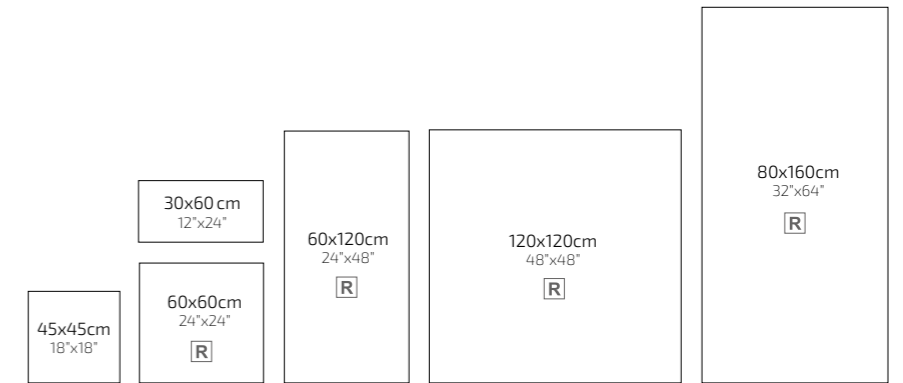

www.ankaseramik.com.tr

**CEMENT - CEM8** 60x60 cm/ 20mm  
Gri / Grey PE 3

**CEMENT - CEM6** 60x60 cm/ 20mm  
Antrasit / Anthracite PE 3

**CEMENT - CEM7** 60x60 cm/ 20mm  
Bej / Beige PE 3

ÜRÜN ÇİNSİ PRODUCT TYPE	EBAT (cm.) SIZE (inch)	KALINLIK (cm.) THICKNESS	ADET / KUTU PCS. / BOX	M <sup>2</sup> / KUTU SQM. / BOX	KG. / KUTU KG. / BOX ±1	KUTU / PALET BOX / PAL	M <sup>2</sup> / PALET SQM. / PAL	ADET / PALET PCS. / PAL	KG.(Brüt)/PALET KG.(Gross) / PAL ±30
SIRLI PORSELEN GLAZED PORCELAIN	60x60 / 24"x24"	2,00	2	0,72	31,5	32	23,04	64	1000