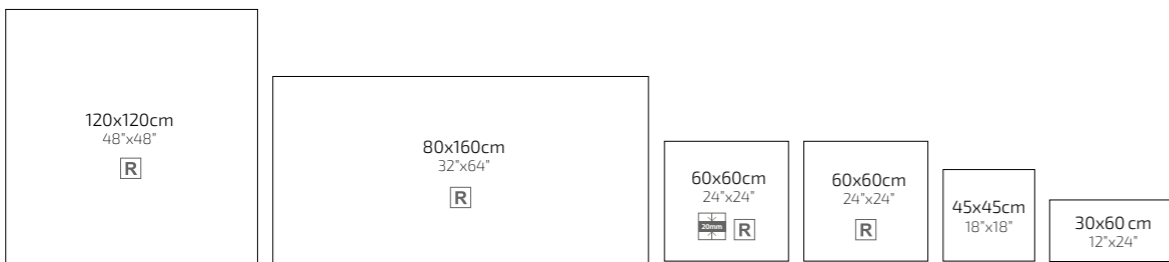

CEMENT - CEM25 60x120 cm
Bone / Bone PEI4 R M V3

CEMENT - CEM27 60x120 cm
Gri / Grey PEI4 R M V3

CEMENT - CEM26 60x120 cm
Açık Gri / Light Grey PEI4 R M V3

CEMENT - CEM28 60x120 cm
Antrasit / Anthracite PEI3 R M V3

ÜRÜN CİNSİ PRODUCT TYPE	EBAT (cm.) SIZE (inch)	KALINLIK (cm.) THICKNESS	ADET / KUTU PCS. / BOX	M ² / KUTU SQM. / BOX	KG. / KUTU KG. / BOX ±1	KUTU / PALET BOX / PAL	M ² / PALET SQM. / PAL	ADET / PALET PCS. / PAL	KG.(Brüt) / PALET KG.(Gross) / PAL ±30
SIRLI PORSELEN GLAZED PORCELAIN	60x120 / 24"x48"	0,85	2	1,44	28,47	36	51,84	72	1025