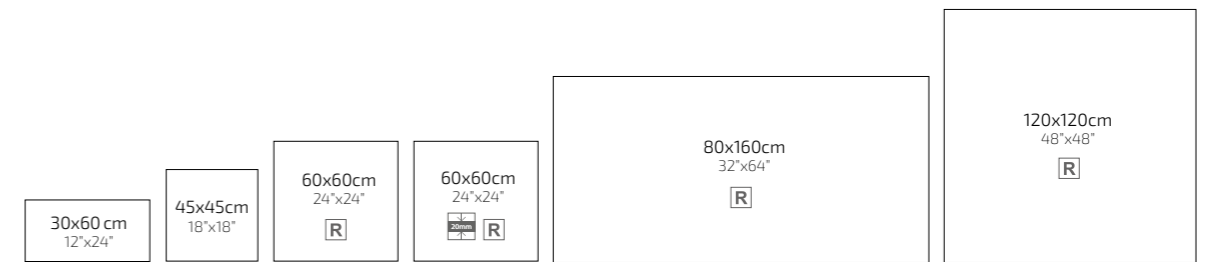

CEMENT - CEM25 60x120 cm
Bone / Bone PEI4 R M V3

CEMENT - CEM27 60x120 cm
Gri / Grey PEI4 R M V3

CEMENT - CEM26 60x120 cm
Açık Gri / Light Grey PEI4 R M V3

CEMENT - CEM28 60x120 cm
Antrasit / Anthracite PEI3 R M V3

ÜRÜN CİNSİ PRODUCT TYPE	EBAT (cm.) SIZE (inch)	KALINLIK (cm.) THICKNESS	ADET / KUTU PCS. / BOX	M ² / KUTU SQM. / BOX	KG. / KUTU KG. / BOX ±1	KUTU / PALET BOX / PAL	M ² / PALET SQM. / PAL	ADET / PALET PCS. / PAL	KG.(Brüt) / PALET KG.(Gross) / PAL ±30
SIRLI PORSELEN GLAZED PORCELAIN	60x120 / 24"x48"	0,85	2	1,44	28,47	36	51,84	72	1025