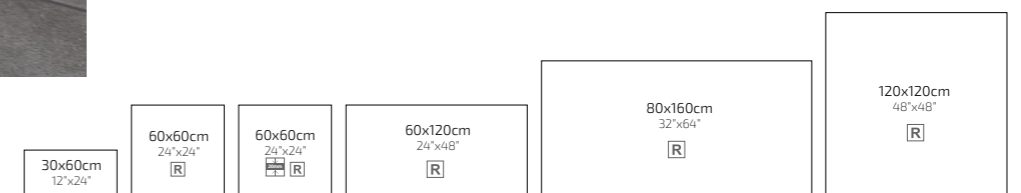

www.ankaseramik.com.tr

CEMENT - CEM17 45x45 cm  
Bone / Bone PEI4 M V3

CEMENT - CEM18 45x45 cm  
Açık Gri / Light Grey PEI4 M V3

CEMENT - CEM19 45x45 cm  
Gri / Grey PEI4 M V3

CEMENT - CEM20 45x45 cm  
Antrasit / Anthracite PEI3 M V3

| ÜRÜN ÇİNSİ<br>PRODUCT TYPE           | EBAT (cm.)<br>SIZE (inch) | KALINLIK (cm.)<br>THICKNESS | ADET / KUTU<br>PCS. / BOX | M <sup>2</sup> / KUTU<br>SQM. / BOX | KG. / KUTU<br>KG. / BOX ±1 | KUTU / PALET<br>BOX / PAL | M <sup>2</sup> / PALET<br>SQM. / PAL | ADET / PALET<br>PCS. / PAL | KG.(Brüt) / PALET<br>KG.(Gross) / PAL ±30 |
|--------------------------------------|---------------------------|-----------------------------|---------------------------|-------------------------------------|----------------------------|---------------------------|--------------------------------------|----------------------------|---|
| SIRLI PORSELEN<br>/ GLAZED PORCELAIN | 45x45 / 18"x18"           | 0,75                        | 8                         | 1,62                                | 29,81                      | 52                        | 84,24                                | 416                        | 1550                                      |