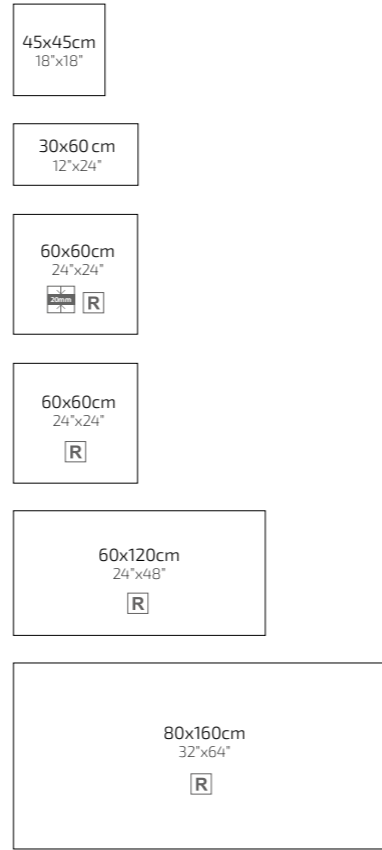

CEMENT - CEM1 120x120 cm  
Bone / Bone PEI4 R M V3

CEMENT - CEM2 120x120 cm  
Açık Gri / Light Grey PEI4 R M V3

CEMENT - CEM3 120x120 cm  
Gri / Grey PEI4 R M V3

CEMENT - CEM4 120x120 cm  
Antrasit / Anthracite PEI4 R M V3

ÜRÜN CİNSİ PRODUCT TYPE	EBAT (cm.) SIZE (inch)	KALINLIK (cm.) THICKNESS	ADET / KUTU PCS. / BOX	M <sup>2</sup> / KUTU SQM. / BOX	KG. / KUTU KG. / BOX ±1	KUTU / PALET BOX / PAL	M <sup>2</sup> / PALET SQM. / PAL	ADET / PALET PCS. / PAL	KG.(Brüt) / PALET KG.(Gross) / PAL ±30
SIRLI PORSELEN GLAZED PORCELAIN	120x120 / 48"x48"	1,07	2	2,88	64	16	46,08	32	1050