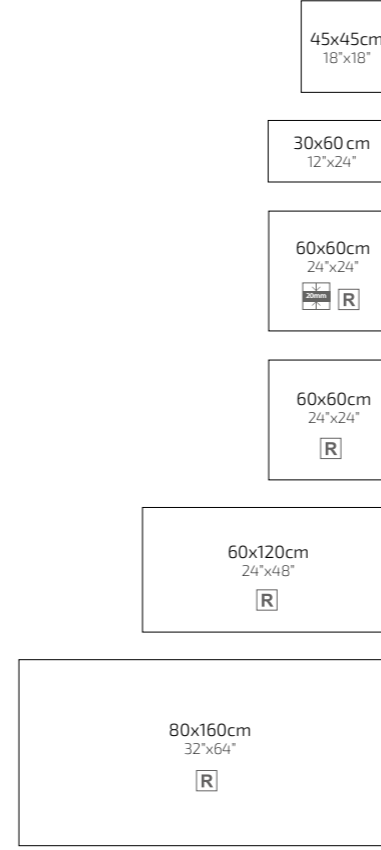

CEMENT - CEM1 120x120 cm  
Bone / Bone PEI4 R M V3

CEMENT - CEM2 120x120 cm  
Açık Gri / Light Grey PEI4 R M V3

CEMENT - CEM3 120x120 cm  
Gri / Grey PEI4 R M V3

CEMENT - CEM4 120x120 cm  
Antrasit / Anthracite PEI4 R M V3

ÜRÜN CİNSİ PRODUCT TYPE	EBAT (cm.) SIZE (inch)	KALINLIK (cm.) THICKNESS	ADET / KUTU PCS. / BOX	M <sup>2</sup> / KUTU SQM. / BOX	KG. / KUTU KG. / BOX ±1	KUTU / PALET BOX / PAL	M <sup>2</sup> / PALET SQM. / PAL	ADET / PALET PCS. / PAL	KG.(Brüt) / PALET KG.(Gross) / PAL ±30
SIRLI PORSELEN GLAZED PORCELAIN	120x120 / 48"x48"	1,07	2	2,88	64	16	46,08	32	1050