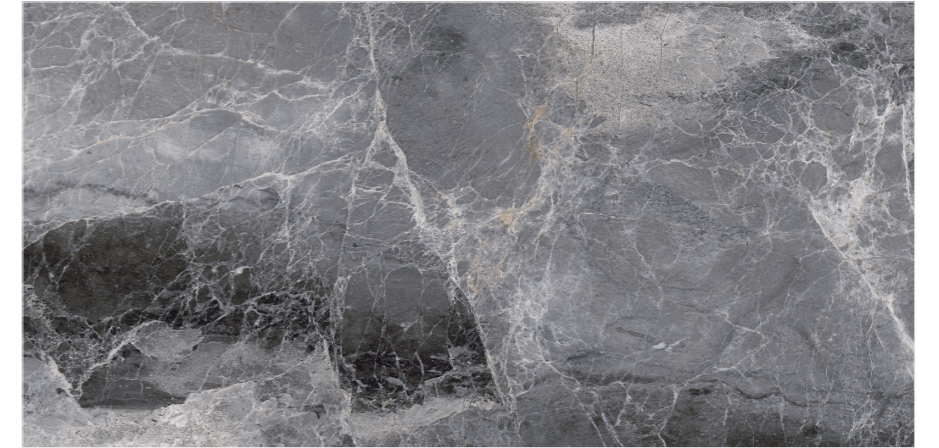

www.ankaseramik.com.tr

BENİTA - BENZ

60x120 cm

R FL V3

ÜRÜN ÇİNSİ PRODUCT TYPE	EBAT (cm.) SIZE (inch)	KALINLIK (cm.) THICKNESS	ADET / KUTU PCS. / BOX	M ² / KUTU SQM. / BOX	KG. / KUTU KG. / BOX ±1	KUTU / PALET BOX / PAL	M ² / PALET SQM. / PAL	ADET / PALET PCS. / PAL	KG.(Brüt) / PALET KG.(Gross) / PAL ±30
SIRLI PORSELEN GLAZED PORCELAIN	60x120 / 24"x48"	0,85	2	1,44	28,47	36	51,84	72	1025