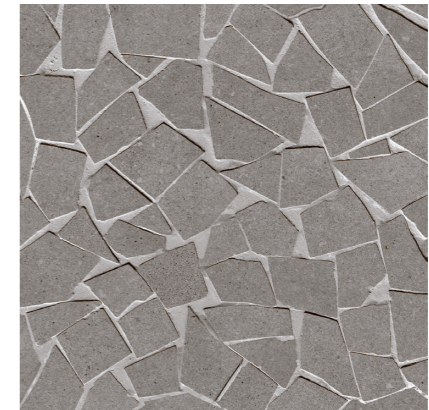

ARTER - ART1 45x45 cm
Gri / Grey PE4 M V2

ARTER - ART2 45x45 cm
Koyu Gri / Dark Grey PE3 M V2

www.ankaseramik.com.tr

ÜRÜN ÇİNSİ PRODUCT TYPE	EBAT (cm.) SIZE (inch)	KALINLIK (cm.) THICKNESS	ADET / KUTU PCS. / BOX	M ² / KUTU SQM. / BOX	KG. / KUTU KG. / BOX ±1	KUTU / PALET BOX / PAL	M ² / PALET SQM. / PAL	ADET / PALET PCS. / PAL	KG.(Brüt) / PALET KG.(Gross) / PAL ±30
SIRLI PORSELEN / GLAZED PORCELAIN	45x45 / 18"x18"	0,75	8	1,62	29,81	52	84,24	416	1550