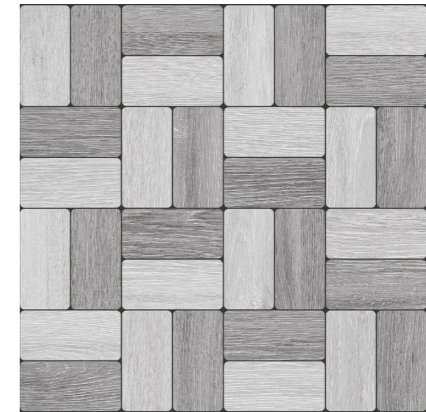

ARDIÇ - ARD2 45x45 cm
Bej / Beige PEI4 M V2

ARDIÇ - ARD1 45x45 cm
Gri / Grey PEI4 M V2

www.ankaseramik.com.tr

ÜRÜN ÇİNSİ PRODUCT TYPE	EBAT (cm.) SIZE (inch)	KALINLIK (cm.) THICKNESS	ADET / KUTU PCS. / BOX	M ² / KUTU SQM. / BOX	KG. / KUTU KG. / BOX ±1	KUTU / PALET BOX / PAL	M ² / PALET SQM. / PAL	ADET / PALET PCS. / PAL	KG.(Brüt) / PALET KG.(Gross) / PAL ±30
SIRLI PORSELEN / GLAZED PORCELAIN	45x45 / 18"x18"	0,75	8	1,62	29,81	52	84,24	416	1550