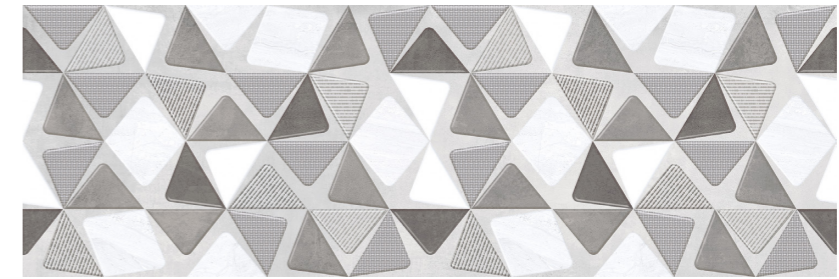

ALİN - ALN6 30x90 cm
Krem/ Cream

ALİN - ALN8 30x90 cm
Bej Dekor / Beige Decor

ALİN - ALN7 30x90 cm
Bej / Beige

ALİN - ALN9 45x45 cm
Krem / Cream

ALİN - ALN10 45x45 cm
Bej / Beige

ALİN - ALN1 30x90 cm
Açık Gri / Light Grey

ALİN - ALN3 30x90 cm
Gri Dekor / Grey Decor

ALİN - ALN2 30x90 cm
Gri / Grey

ALİN - ALN4 45x45 cm
Açık Gri / Light Grey

ALİN - ALN5 45x45 cm
Gri / Grey

ÜRÜN CİNSİ PRODUCT TYPE	EBAT (cm.) SIZE (inch)	KALINLIK (cm.) THICKNESS	ADET / KUTU PCS. / BOX	M ² / KUTU SQM. / BOX	KG. / KUTU KG. / BOX ±1	KUTU / PALET BOX / PAL	M ² / PALET SQM. / PAL	ADET / PALET PCS. / PAL	KG.(Brüt)/PALET KG.(Gross) / PAL ±30
DUVAR KAROSU/ WALL TILES	30x90 / 12"x36"	0,95	6	1,62	26,39	36	58,32	216	950
DEKOR/ DECOR	30x90 / 12"x36"	0,95	6	1,62	26,39	36	58,32	216	950
YER KAROSU/ FLOOR TILES	45x45 / 18"x18"	0,8	8	1,62	27,40	52	84,24	416	1425