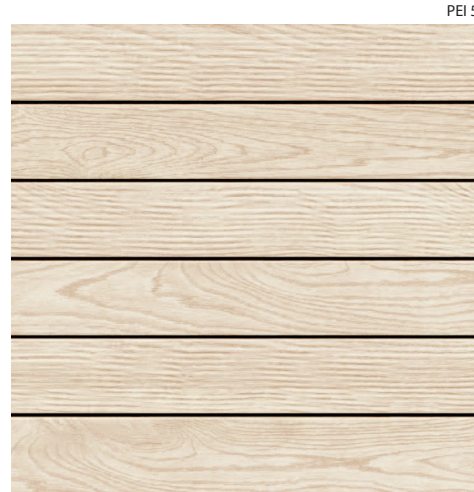

SERA

40x40 cm / 16"x16"

SIRLI PORSELEN YER KAROLARI / GLAZED PORCELAIN FLOOR TILES

DIGITAL

Sera 40x40 cm
Krem / Cream

Sera 40x40 cm
Kahve / Brown